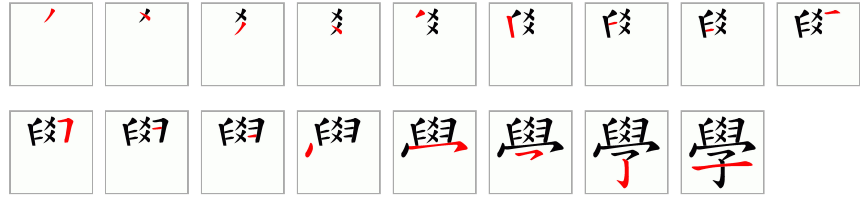

길 장

길 장

길 장

길 장

길 장

길 장

길 장

길 장

學

배울 **학**

쓰는 순서

글자 정보 : 총 17획 (부수 子, 아들자 3획)

시험 수준 : 어문회 8급, 진흥회 5급, 상공회 7급, 연구회 5급

다른 음훈 : 없습니다

본 학습 자료는 OK이름이앤비님께 테스트용으로 제공된 자료입니다.

쓰기 연습